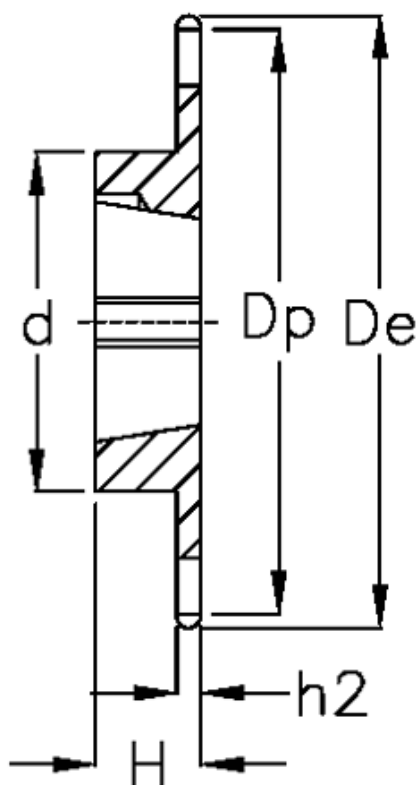

Varenummer: 616031003038
Beskrivelse: Bøsningshjul 06 B-1 Z=38 simplex
for bøsning 1210

Mål

Antal tænder	= 38
C	= 1
d	= 70
De	= 119.5
Dp	= 115.35
For bøsning	= 1210
For kædebetegnelse	= 06 B-1
For kæde størrelse	= 3/8" x 7/32"

H	= 25
h1	= 5.3
Materiale	= Stål